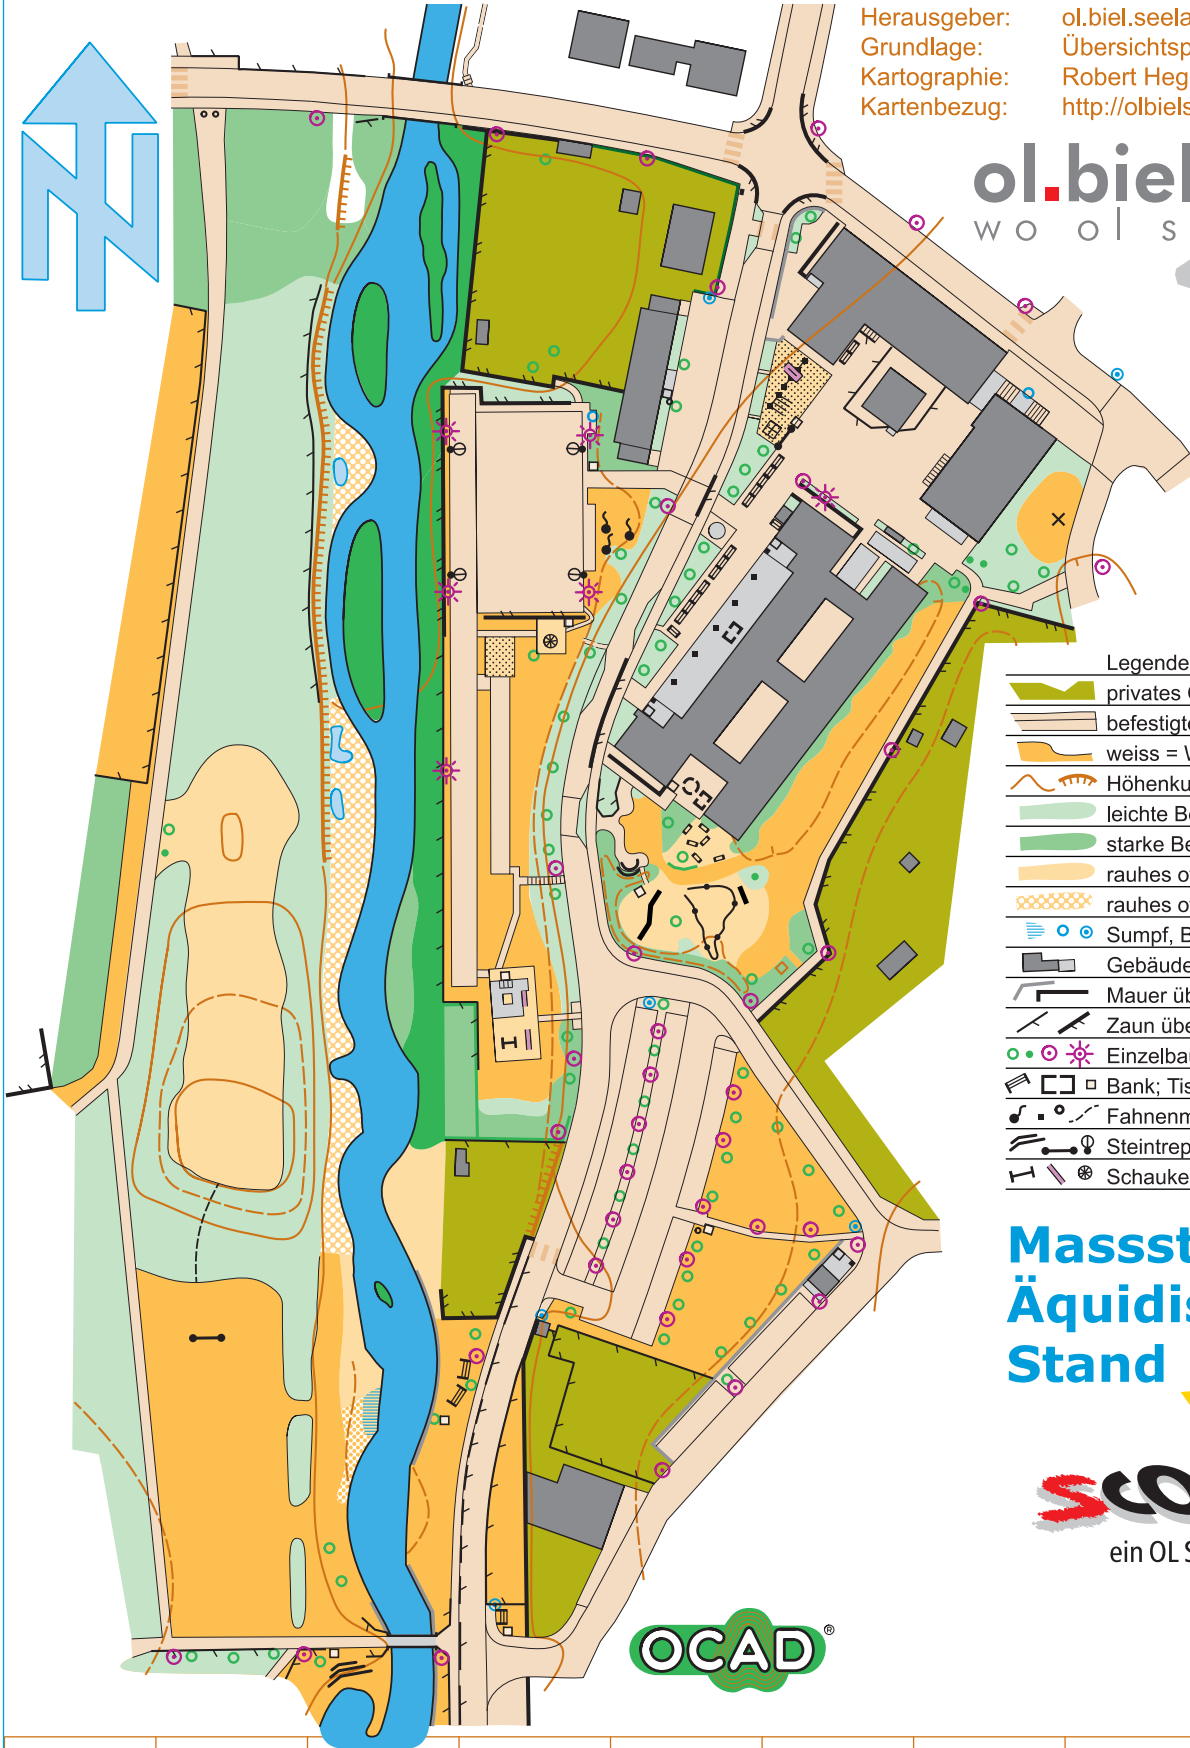

Primarschule Aarberg

Herausgeber: ol.biel.seeland
 Grundlage: Übersichtsplan
 Kartographie: Robert Hegi
 Kartenbezug: <http://olbielseeland.ch/>

ol.biel.seeland
 wo ol spass macht

Legende

- privates Gelände, Zutritt verboten
- befestigte Fläche (Asphalt, Kies, Tartan)
- weiss = Wald; gelb = offenes Gebiet
- Höhenkurve, Böschung
- leichte Behinderung
- starke Behinderung
- rauhes offenes Gebiet
- rauhes offenes Gebiet mit einz. Bäumen
- Sumpf, Brunnen, Hydrant
- Gebäude, Vordach / Durchgang
- Mauer überquerbar, überqueren verboten
- Zaun überquerbar, überqueren verboten
- Einzelbaum, Busch; Lampe, Scheinwerfer
- Bank; Tisch; Abfallkübel
- Fahnenmast; Säule; Pfosten; Pfad
- Steintreppen; Tor, Basketballkorb
- Schaukel, Rutschbahn, Drehturm

Massstab 1:750
Äquidistanz 2.5m
Stand 2018

1	2	3	4	5	6	7	8	9	10
11	12	13	14	15	16	17	18	19	20