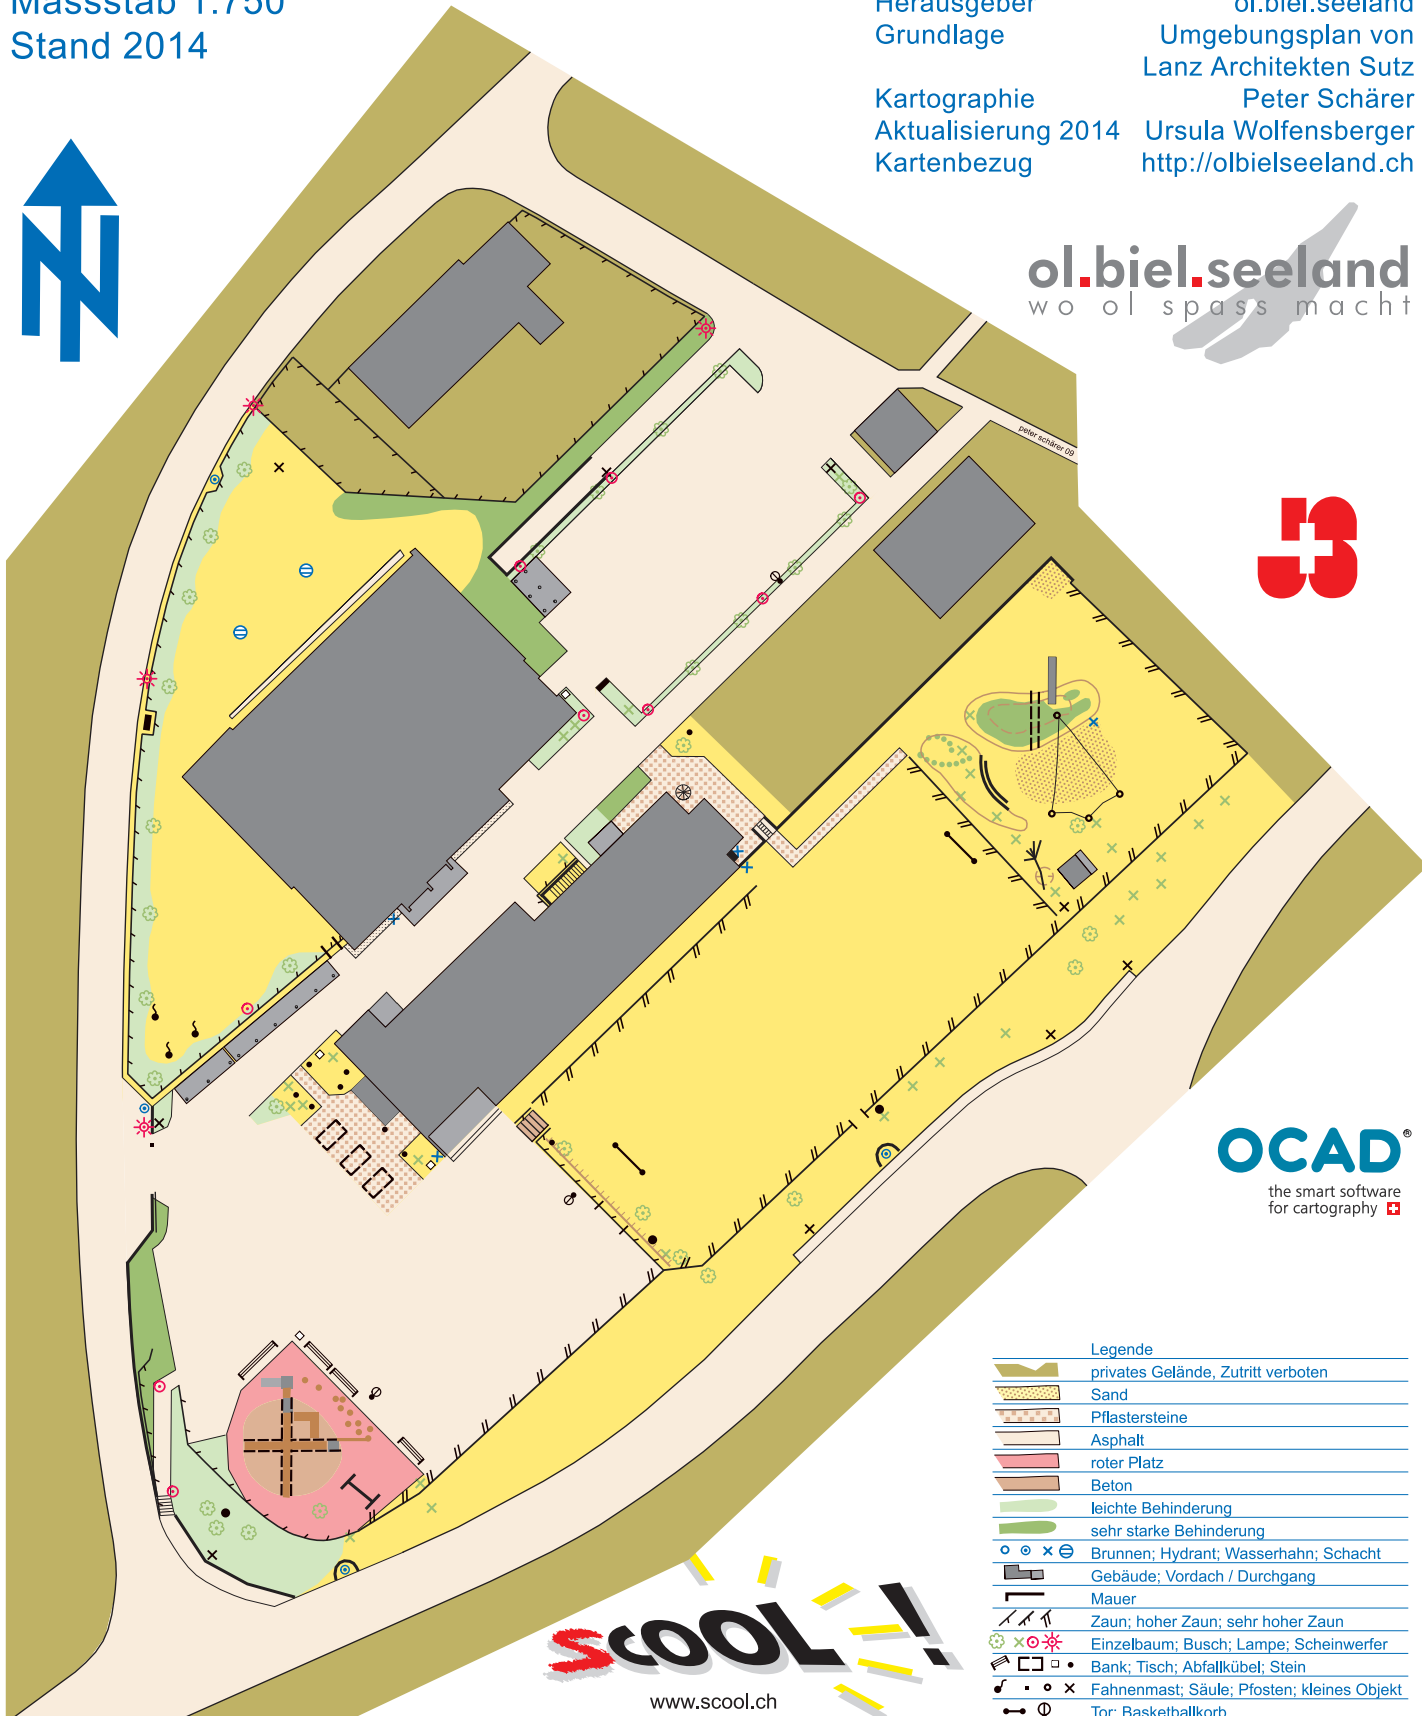

# Schulanlage Walperswil

Masstab 1:750  
Stand 2014

Herausgeber  
Grundlage

ol.biel.seeland  
Umgebungsplan von  
Lanz Architekten Sutz  
Peter Schärer  
Ursula Wolfensberger  
<http://olbielseeland.ch>

Kartographie  
Aktualisierung 2014  
Kartenbezug

ol.biel.seeland  
wo ol spass macht

OCAD®  
the smart software  
for cartography

Legende	
	privates Gelände, Zutritt verboten
	Sand
	Pflastersteine
	Asphalt
	roter Platz
	Beton
	leichte Behinderung
	sehr starke Behinderung
	Brunnen; Hydrant; Wasserhahn; Schacht
	Gebäude; Vordach / Durchgang
	Mauer
	Zaun; hoher Zaun; sehr hoher Zaun
	Einzelbaum; Busch; Lampe; Scheinwerfer
	Bank; Tisch; Abfallkübel; Stein
	Fahnenmast; Säule; Pfosten; kleines Objekt
	Tor; Basketballkorb