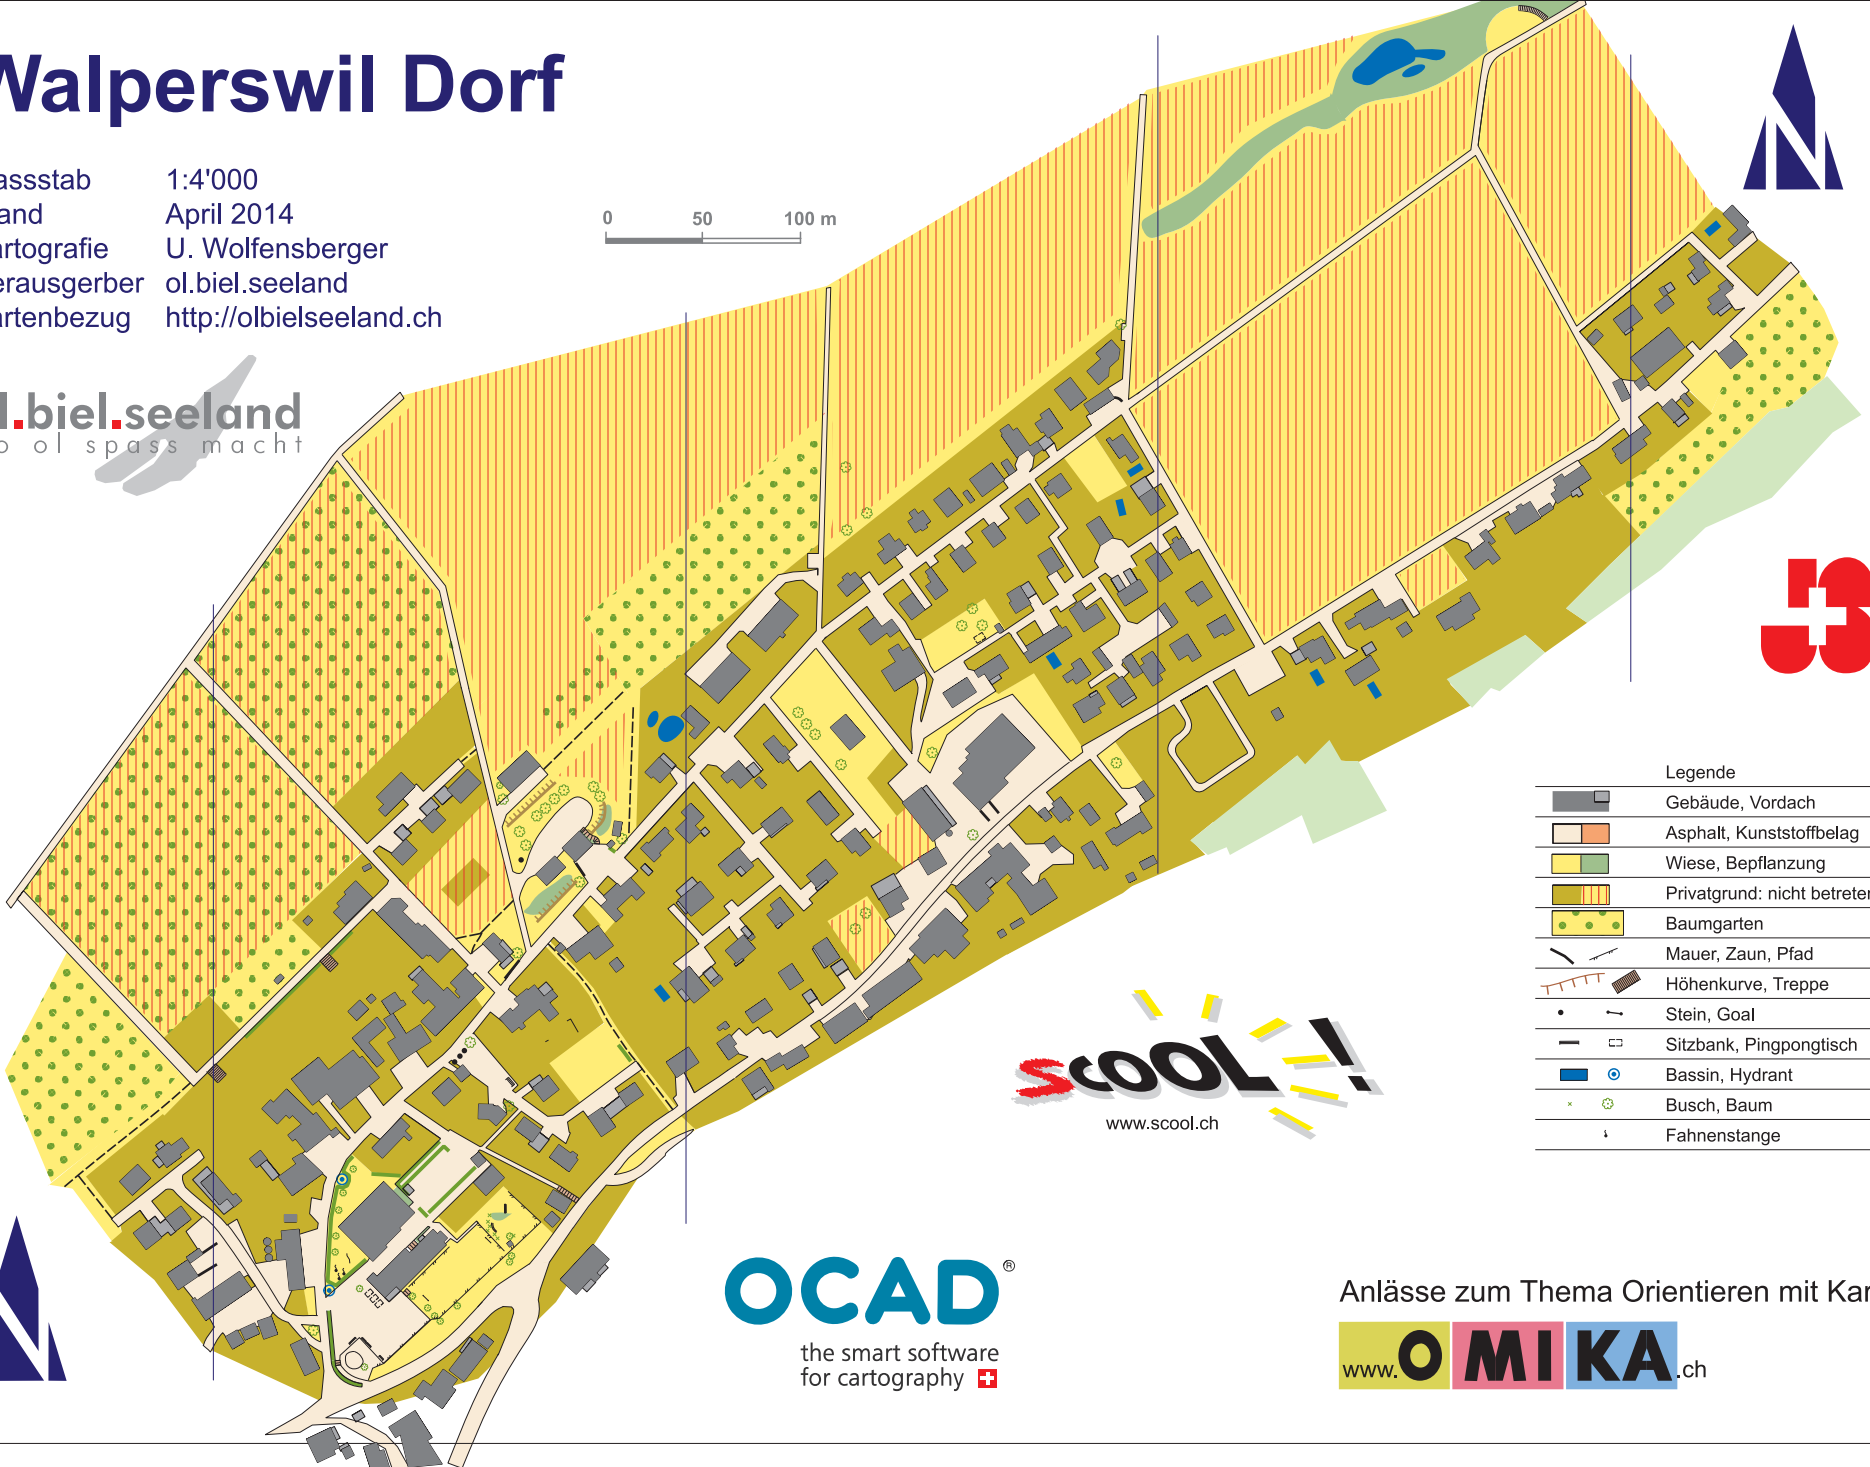

Walperswil Dorf

Masstab 1:4'000
 Stand April 2014
 Kartografie U. Wolfensberger
 Herausgeber ol.biel.seeland
 Kartenbezug <http://olbielseeland.ch>

Legende

	Gebäude, Vordach
	Asphalt, Kunststoffbelag
	Wiese, Bepflanzung
	Privatgrund: nicht betreten
	Baumgarten
	Mauer, Zaun, Pfad
	Höhenkurve, Treppe
	Stein, Goal
	Sitzbank, Pingpong-tisch
	Bassin, Hydrant
	Busch, Baum
	Fahnenstange

Anlässe zum Thema Orientieren mit Karte