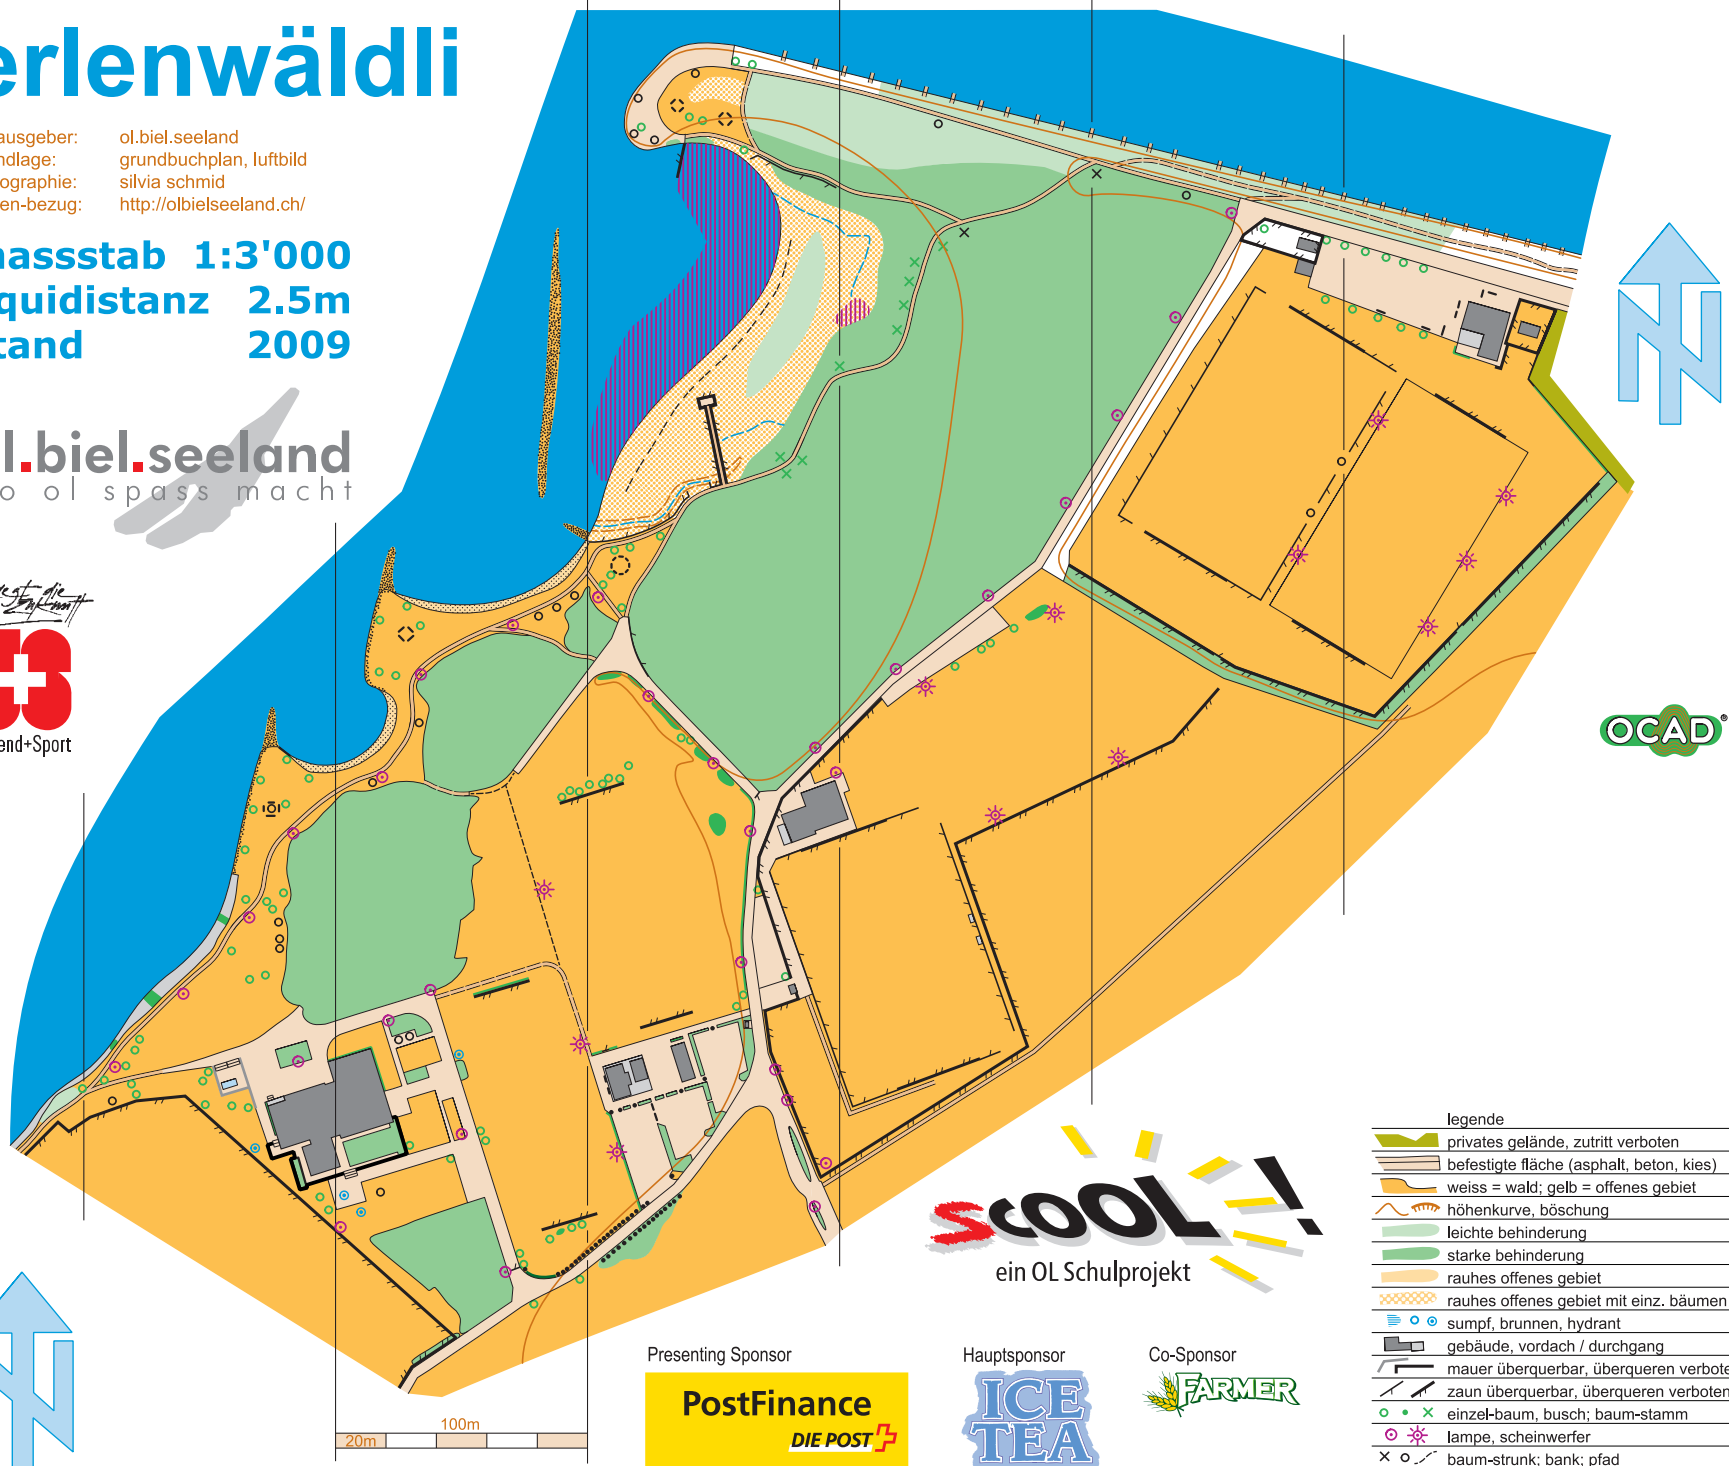

# erlenwäldli

herausgeber: ol.biel.seeland  
 grundlage: grundbuchplan, luftbild  
 kartographie: silvia schmid  
 karten-bezug: <http://olbielseeland.ch/>

massstab 1:3'000  
 äquidistanz 2.5m  
 stand 2009

ol.biel.seeland  
 wo ol spass macht

- legende
- privates gelände, zutritt verboten
  - befestigte fläche (asphalt, beton, kies)
  - weiss = wald; gelb = offenes gebiet
  - höhenkurve, böschung
  - leichte behinderung
  - starke behinderung
  - rauhes offenes gebiet
  - rauhes offenes gebiet mit einz. bäumen
  - sumpf, brunnen, hydrant
  - gebäude, vordach / durchgang
  - mauer überquerbar, überqueren verboten
  - zaun überquerbar, überqueren verboten
  - einzel-baum, busch; baum-stamm
  - lampe, scheinwerfer
  - baum-strunk; bank; pfad
  - sperr-gebiet (schiff), betreten verboten