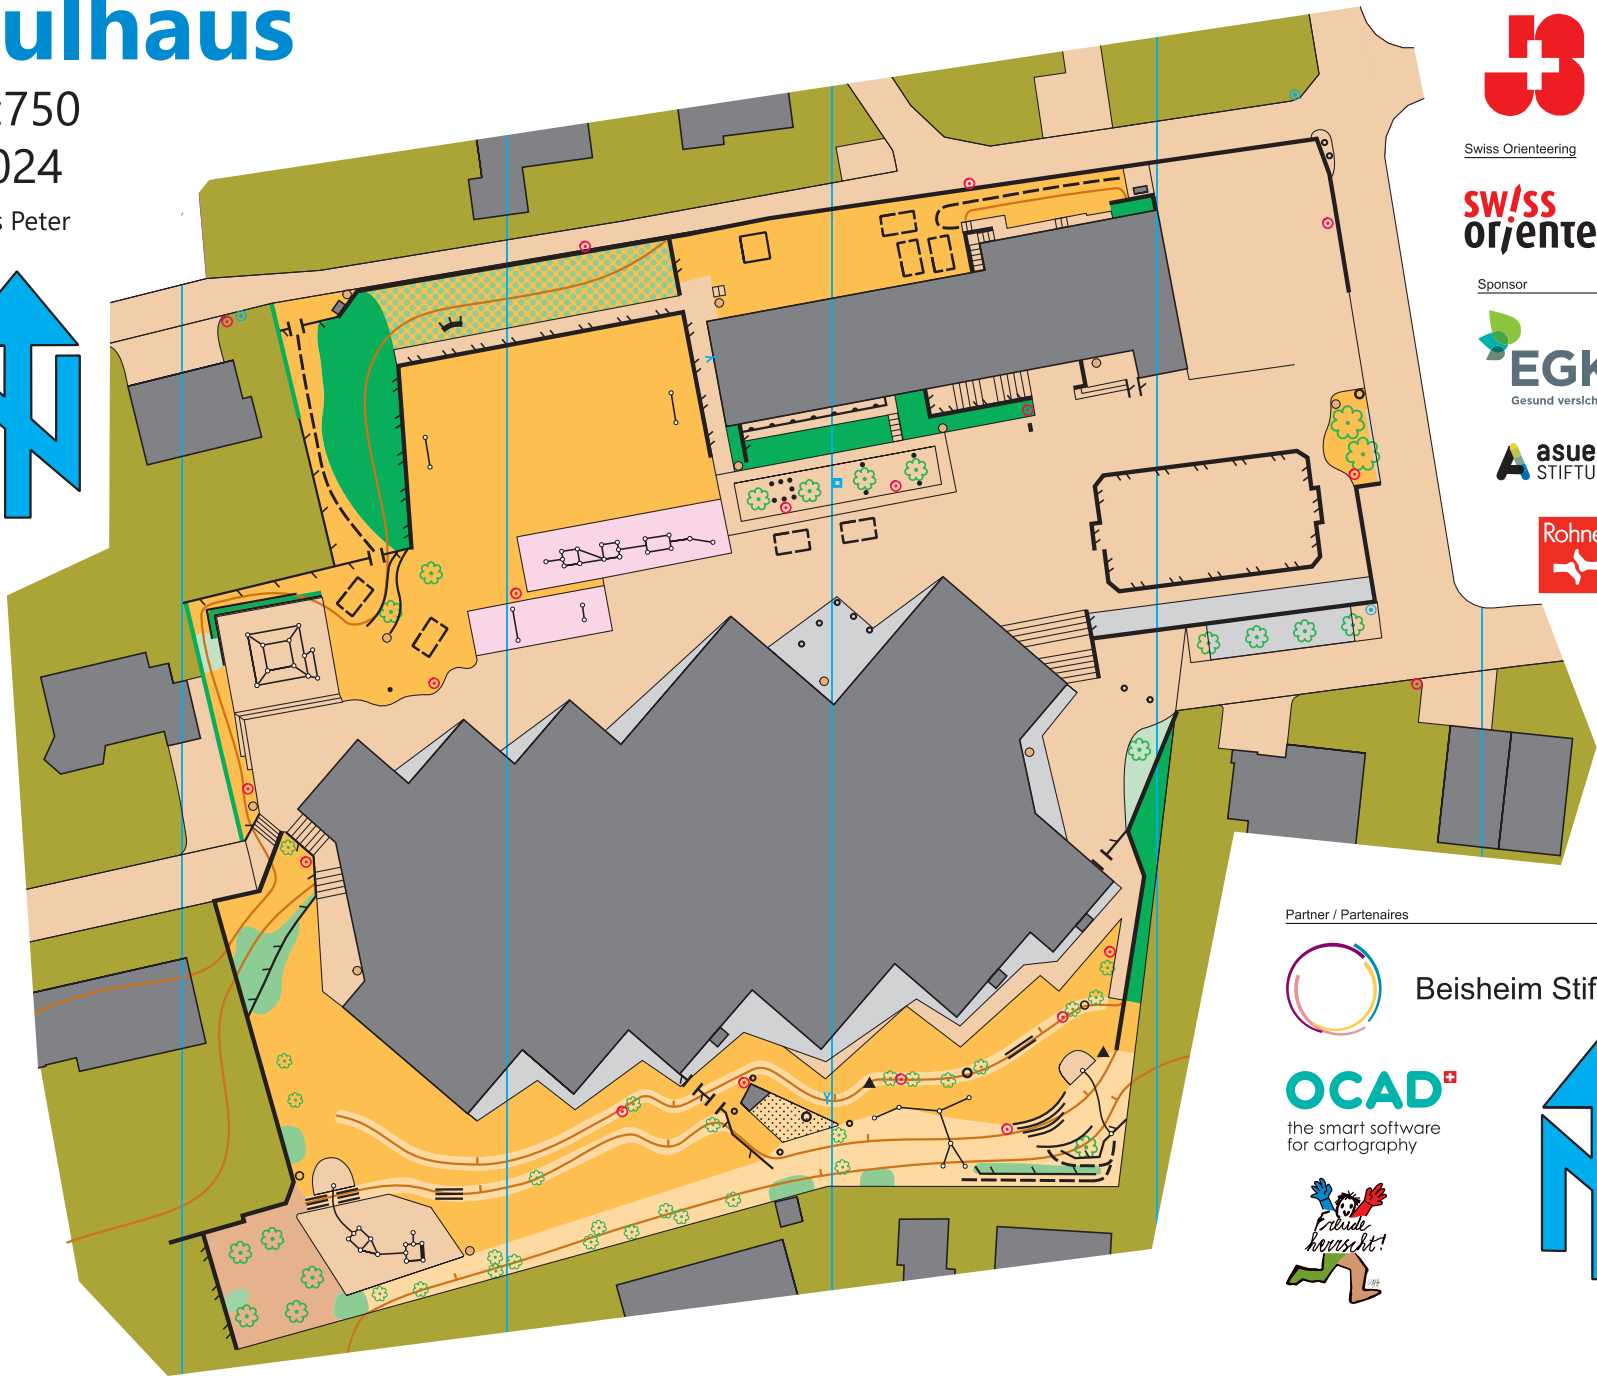

# Port Schulhaus

Masstab 1:750

Stand Februar 2024

Aufnahme & Zeichnung Marius Peter

ol.biel.seeland  
wo ol spass macht

SCOOOL

## Legende

	Offene Fläche (Wiese)
	Rauhes offenes Gebiet
	Dickicht leicht/mittel
	Dickicht stark (verboten)
	Privates Gebiet (verboten)
	befestigter Grund
	Treppe
	Gebäude
	Überdachung
	Sand
	Spielgerät / Tisch
	Brunnen
	Wasserhähnen
	Hydrant
	Abfallkübel
	Stein klein / gross
	Randlinie
	Mauer passierbar / unpass.
	Zaun passierbar / unpass.
	Zaundurchgang
	Strassenlampe
	künstliches Objekt
	Pfad
	Baum klein / gross
	Höhenkrüve
	Sperrgebiet (verboten)

Swiss Orienteering

swiss  
orientierung

Sponsor

Partner / Partenaires

Beisheim Stiftung

OCAD<sup>+</sup>  
the smart software  
for cartography