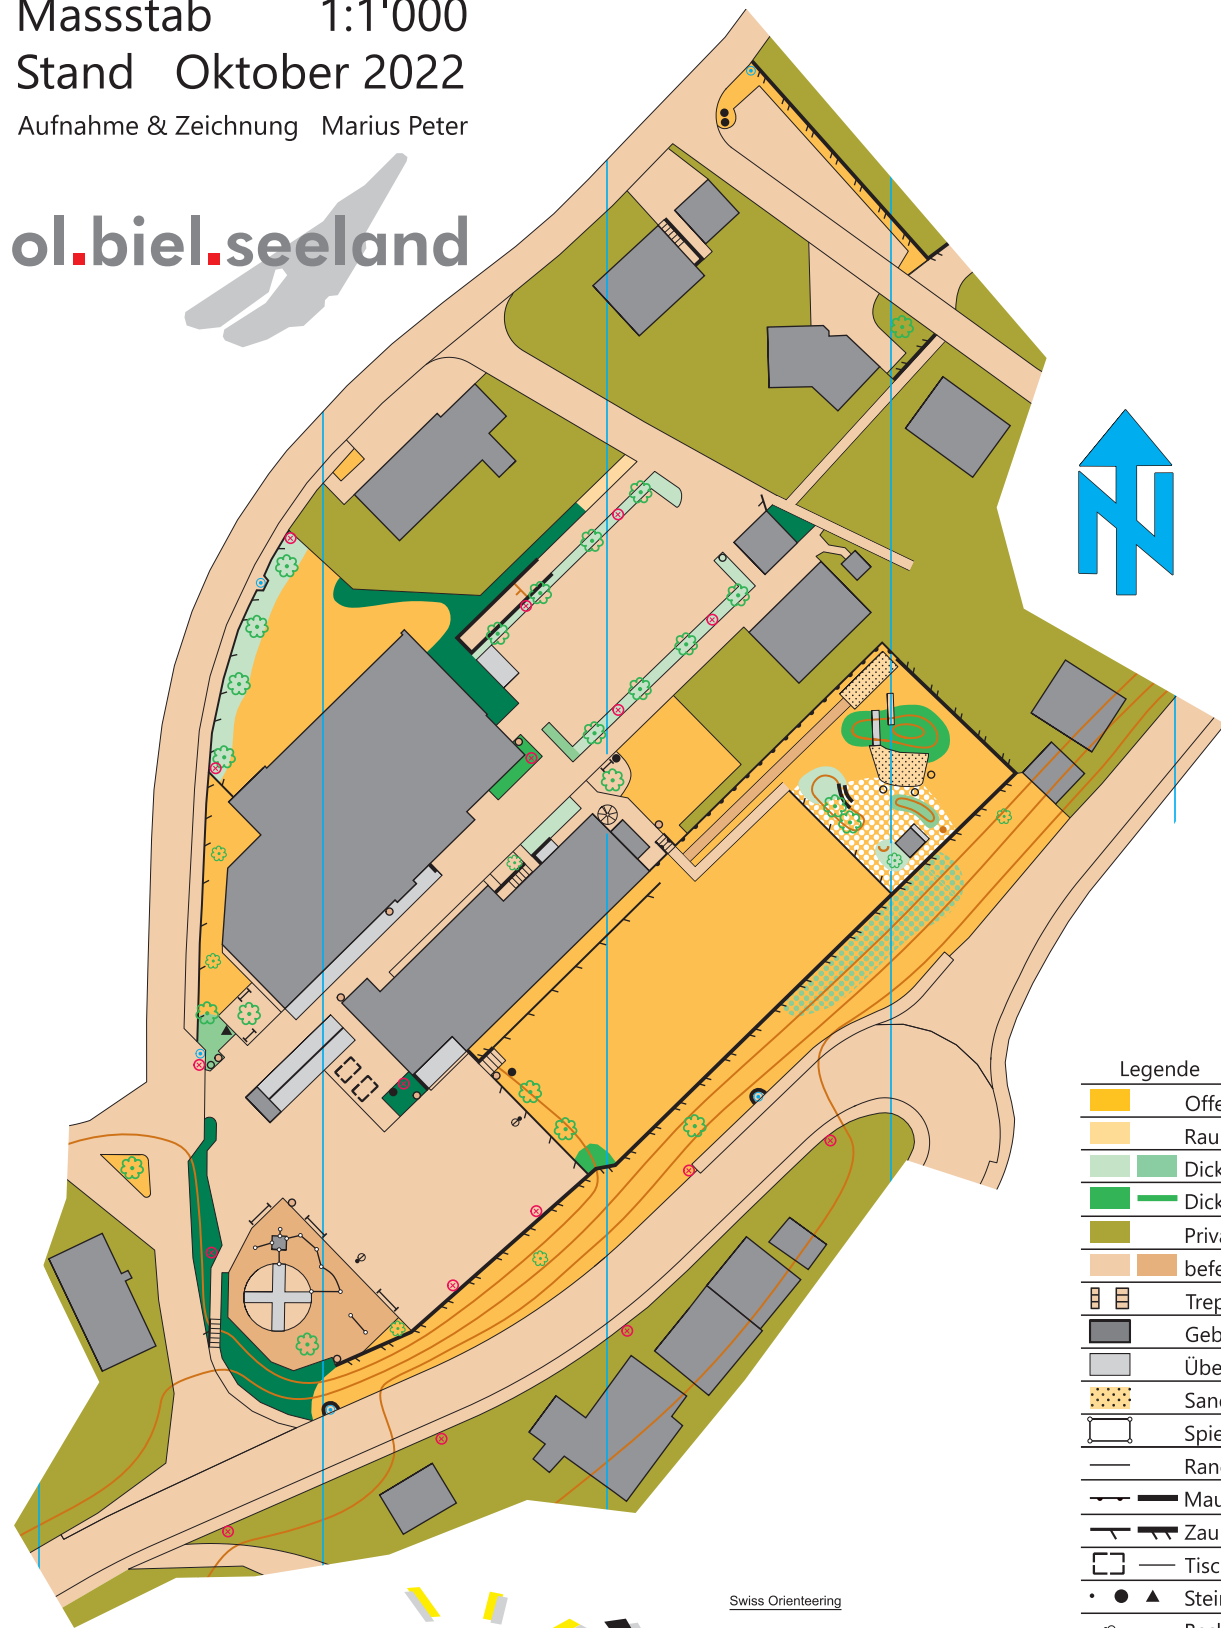

Walperswil Schulhaus

Masstab 1:1'000
 Stand Oktober 2022
 Aufnahme & Zeichnung Marius Peter

ol.biel.seeland

Legende

- Offenes Gebiet (Wiese)
- Rauhes offenes Gebiet
- Dickicht leicht/mittel
- Dickicht stark (verboten)
- Privates Gebiet (verboten)
- befestigter Grund
- Treppe
- Gebäude
- Überdachung
- Sand
- Spielgerät
- Randlinie
- Mauer passierbar / unpass.
- Zaun passierbar / unpass.
- Tisch / Sitzbank
- Stein klein / gross
- Basketballkorb
- Hydrant
- Abfallkübel
- Strassenlampe
- künstliches Objekt
- Baum klein / gross
- kleines Loch
- Kuppe (kleiner Erdhügel)
- Höhenkrüve
- Sperrgebiet (verboten)