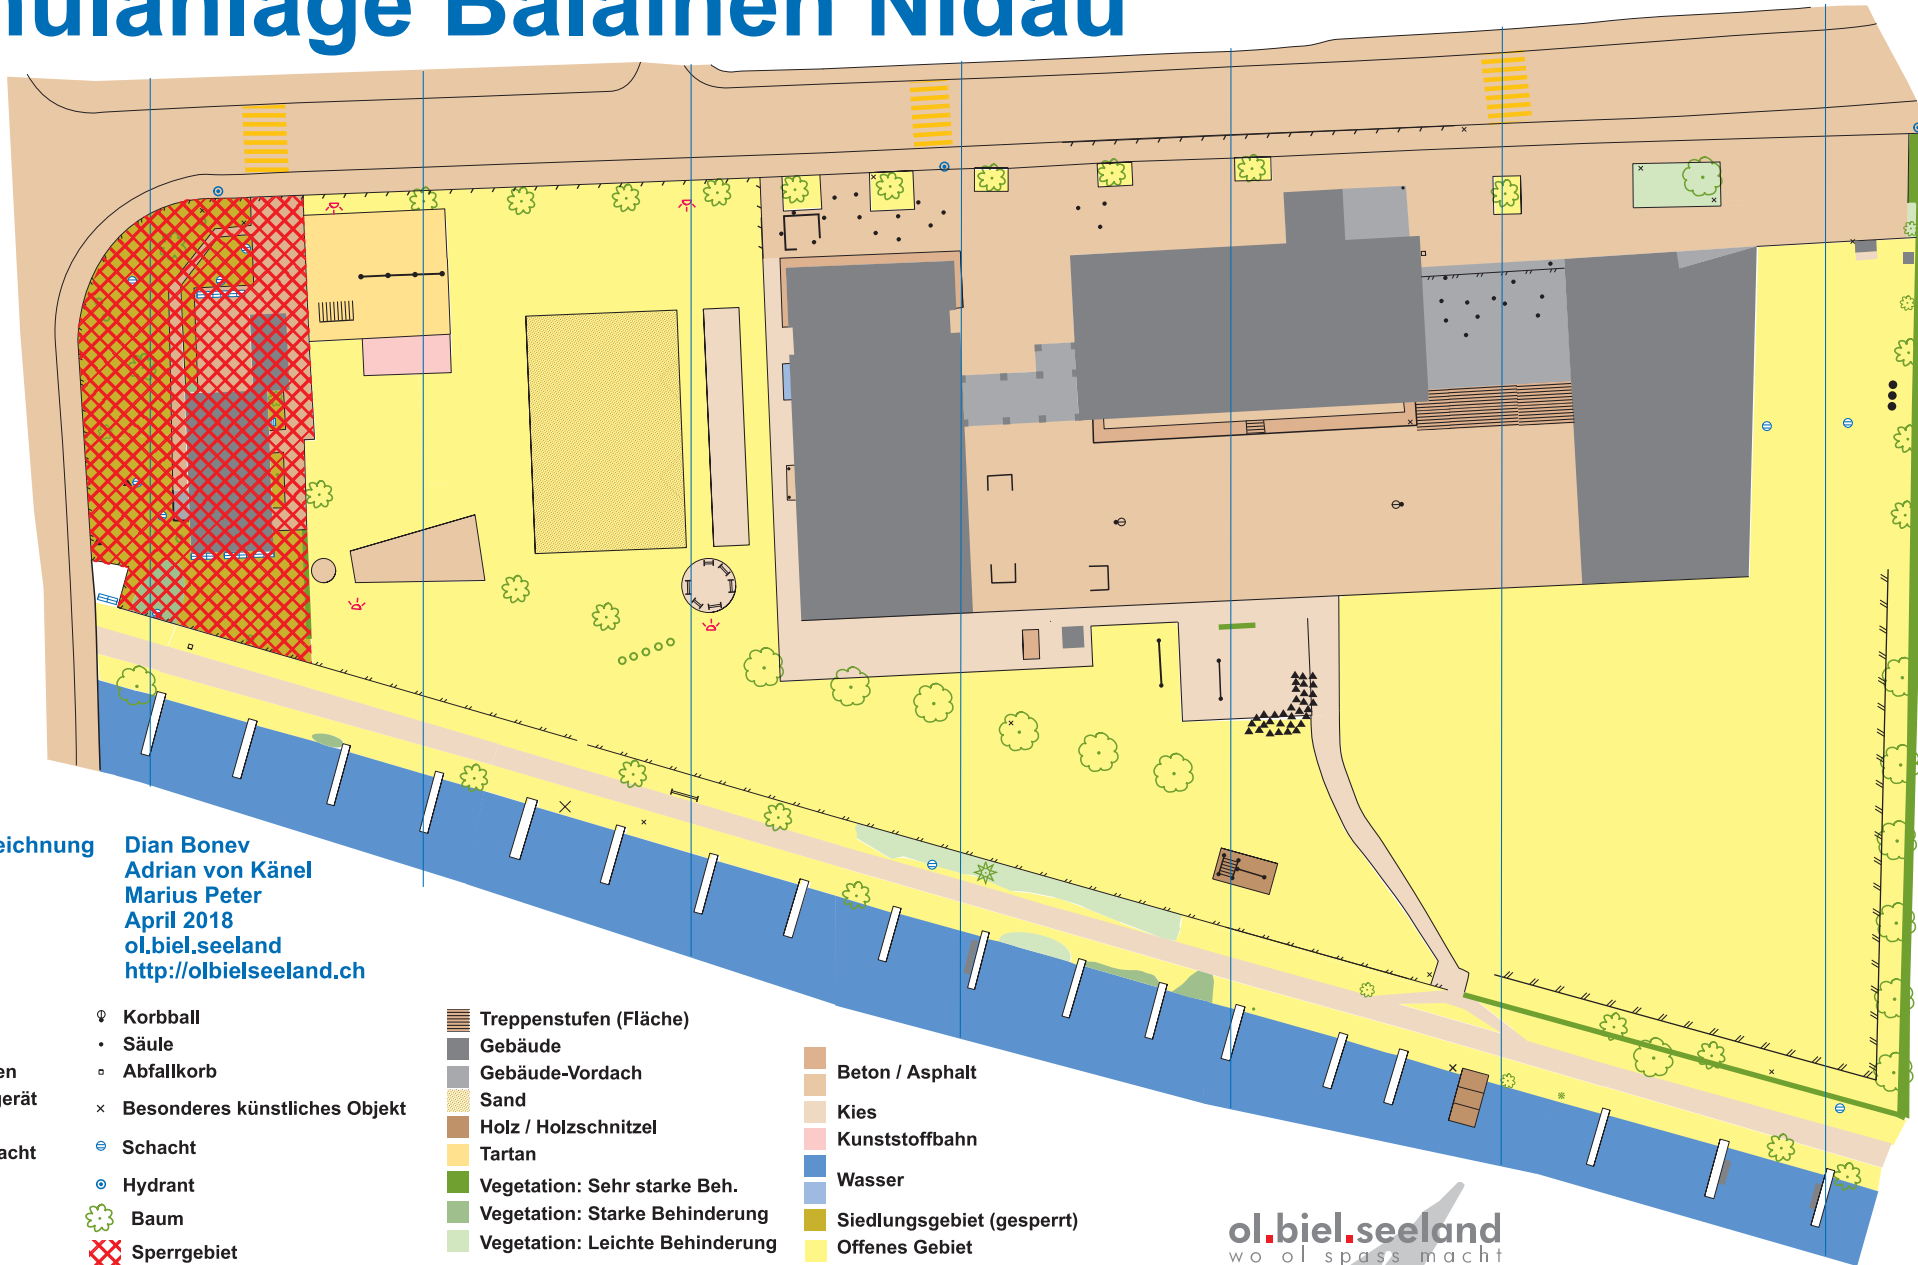

Schulanlage Balainen Nidau

Massstab 1:700 1cm = 7m

Aufnahme / Zeichnung
Überarbeitet

Dian Bonev
Adrian von Känel
Marius Peter
April 2018
ol.biel.seeland
<http://olbielseeland.ch>

Stand
Herausgeber

- Zaun
- Hoher Zaun
- |||| Kletterstangen
- Sport-/Spielgerät
- Sitzbank
- ▢ Grosser Schacht
- Rutschbahn
- ⚡ Beleuchtung
- ▲ Stein
- ⦿ Korbball
- Säule
- Abfallkorb
- × Besonderes künstliches Objekt
- ⊙ Schacht
- ⊙ Hydrant
- 🌳 Baum
- ⊠ Sperrgebiet
- ▬ Treppenstufen (Fläche)
- Gebäude
- Gebäude-Vordach
- Sand
- Holz / Holzschnitzel
- Tartan
- Vegetation: Sehr starke Beh.
- Vegetation: Starke Behinderung
- Vegetation: Leichte Behinderung

- Beton / Asphalt
- Kies
- Kunststoffbahn
- Wasser
- Siedlungsgebiet (gesperrt)
- Offenes Gebiet