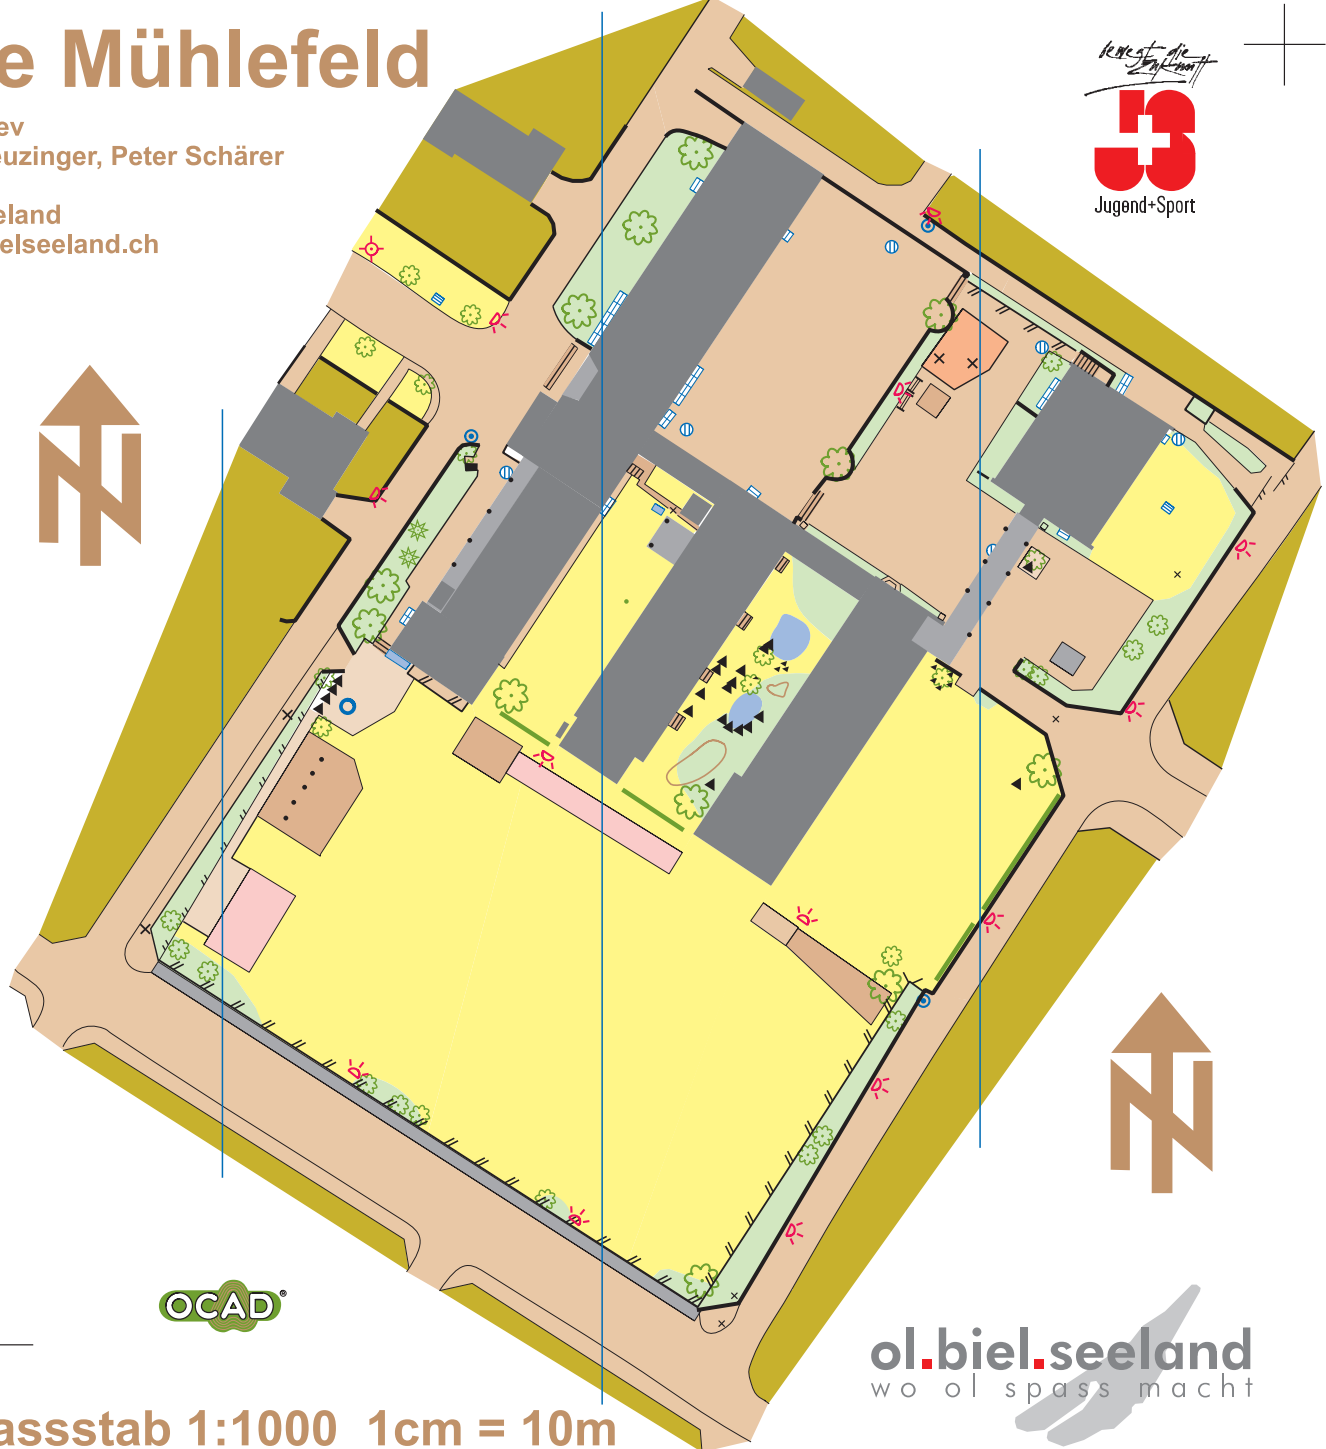

Schulanlage Mühlefeld

Aufnahme / Zeichnung Dian Bonev
 Mirjam Leuzinger, Peter Schärer
 Stand Mai 2008
 Herausgeber ol.biel.seeland
 Kartenbezug <http://olbielseeland.ch>

Legende

	Wiese
	Asphalt; Kunststein
	Sand; Kies
	Gebüsch, Hecke
	gesperrtes Laufgebiet
	Gebäude
	überdeckter Durchgang
	Wasser; Hydrant
	Mauer;
	Treppe
	passierbarer Zaun
	unpassierbarer Zaun
	Finnenbann
	Schacht; Papierkorb
	Lampe; Scheinwerfer
	Säule; Korbball
	Sitzbank
	Tor
	Tartanboden; Eisen
	besonderes Objekt
	Laubbaum; Nadelbaum
	grosser Stein; Steine

Masstab 1:1000 1cm = 10m
 Reproduziert mit Bewilligung der eidg. Vermessungsdirektion (VA072246)

ol.biel.seeland
 wo ol spass macht