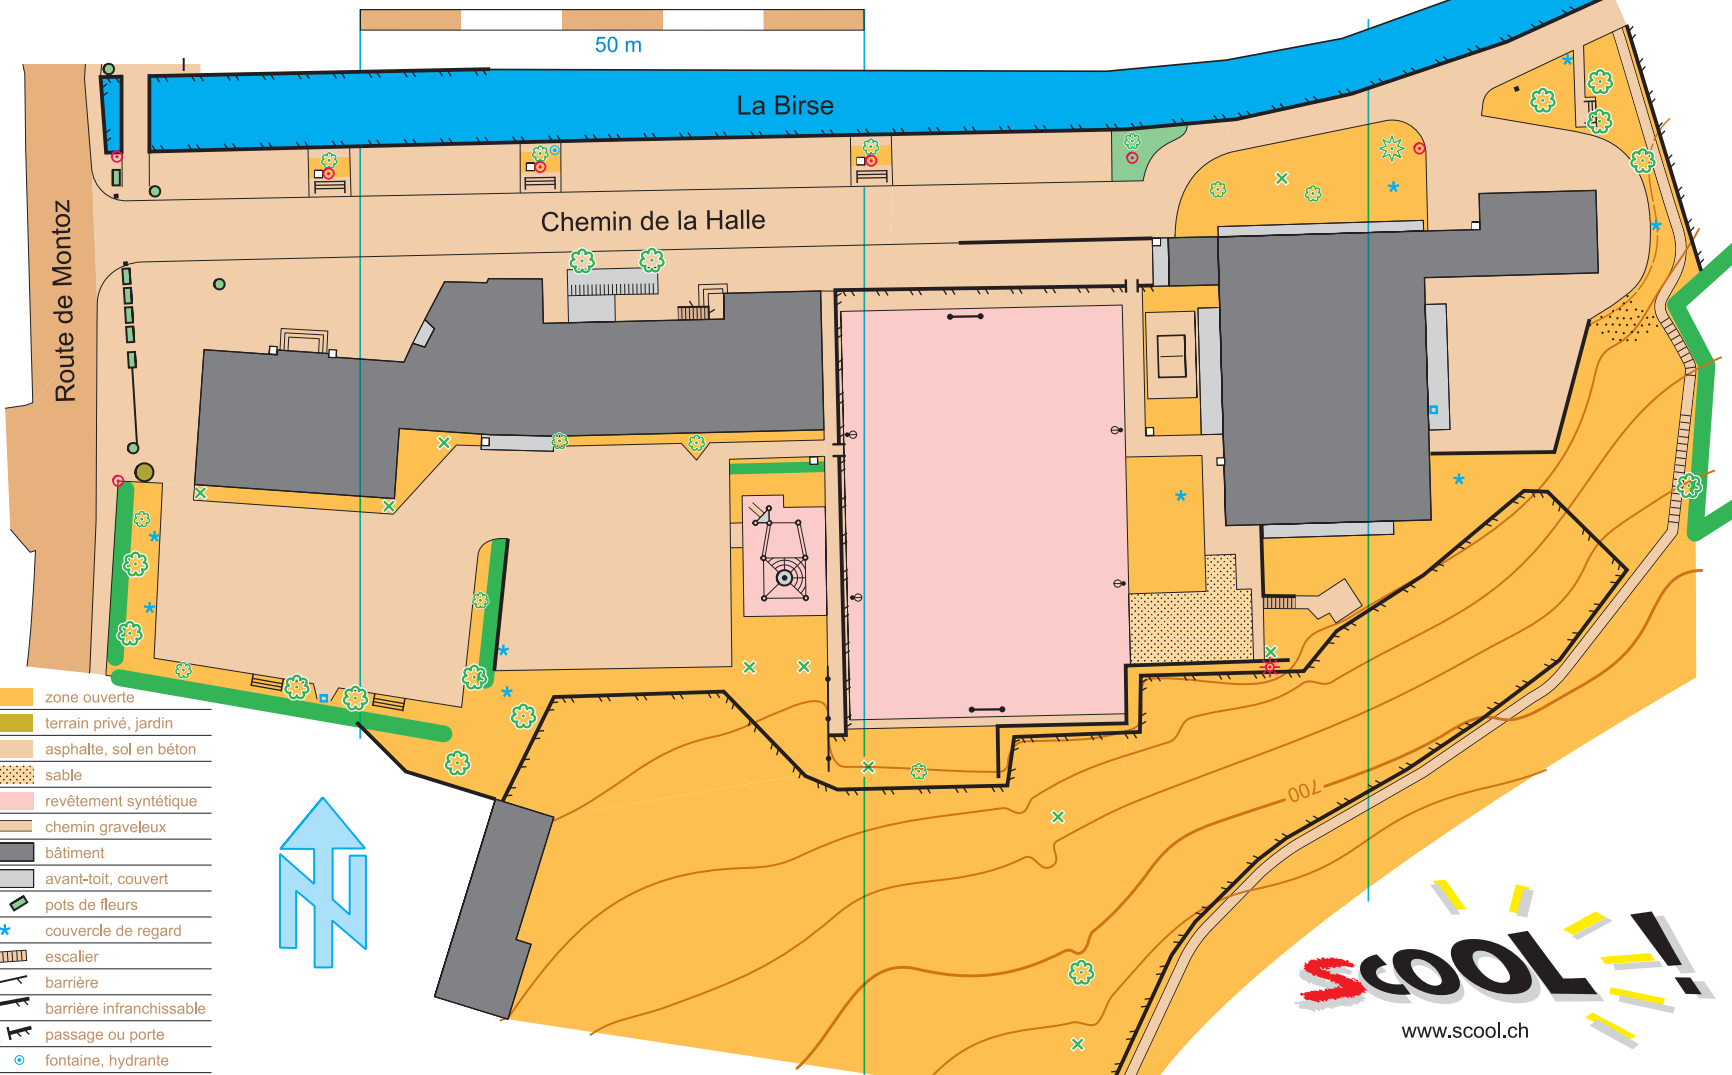

Collège de Bévilard

échelle 1:750 1 cm = 7.5 m équidistance 2.5 m

relevé et dessin
mise à jour
état
éditeur

Peter Wegmüller
Robert Hegi
mai 2022
ol.biel.seeland
<https://olbielseeland.ch/>

ol.biel.seeland

- zone ouverte
- terrain privé, jardin
- asphalte, sol en béton
- sable
- revêtement synthétique
- chemin graveleux
- bâtiment
- avant-toit, couvert
- pots de fleurs
- couvercle de regard
- escalier
- barrière
- barrière infranchissable
- passage ou porte
- fontaine, hydrante
- lampadaire, projecteur
- banc, corbeille à papiers
- panier de basket-ball
- but de football
- arbre à feuilles/aiguilles
- haie, buisson
- mur, colonne ou pilier
- courbe de niveau