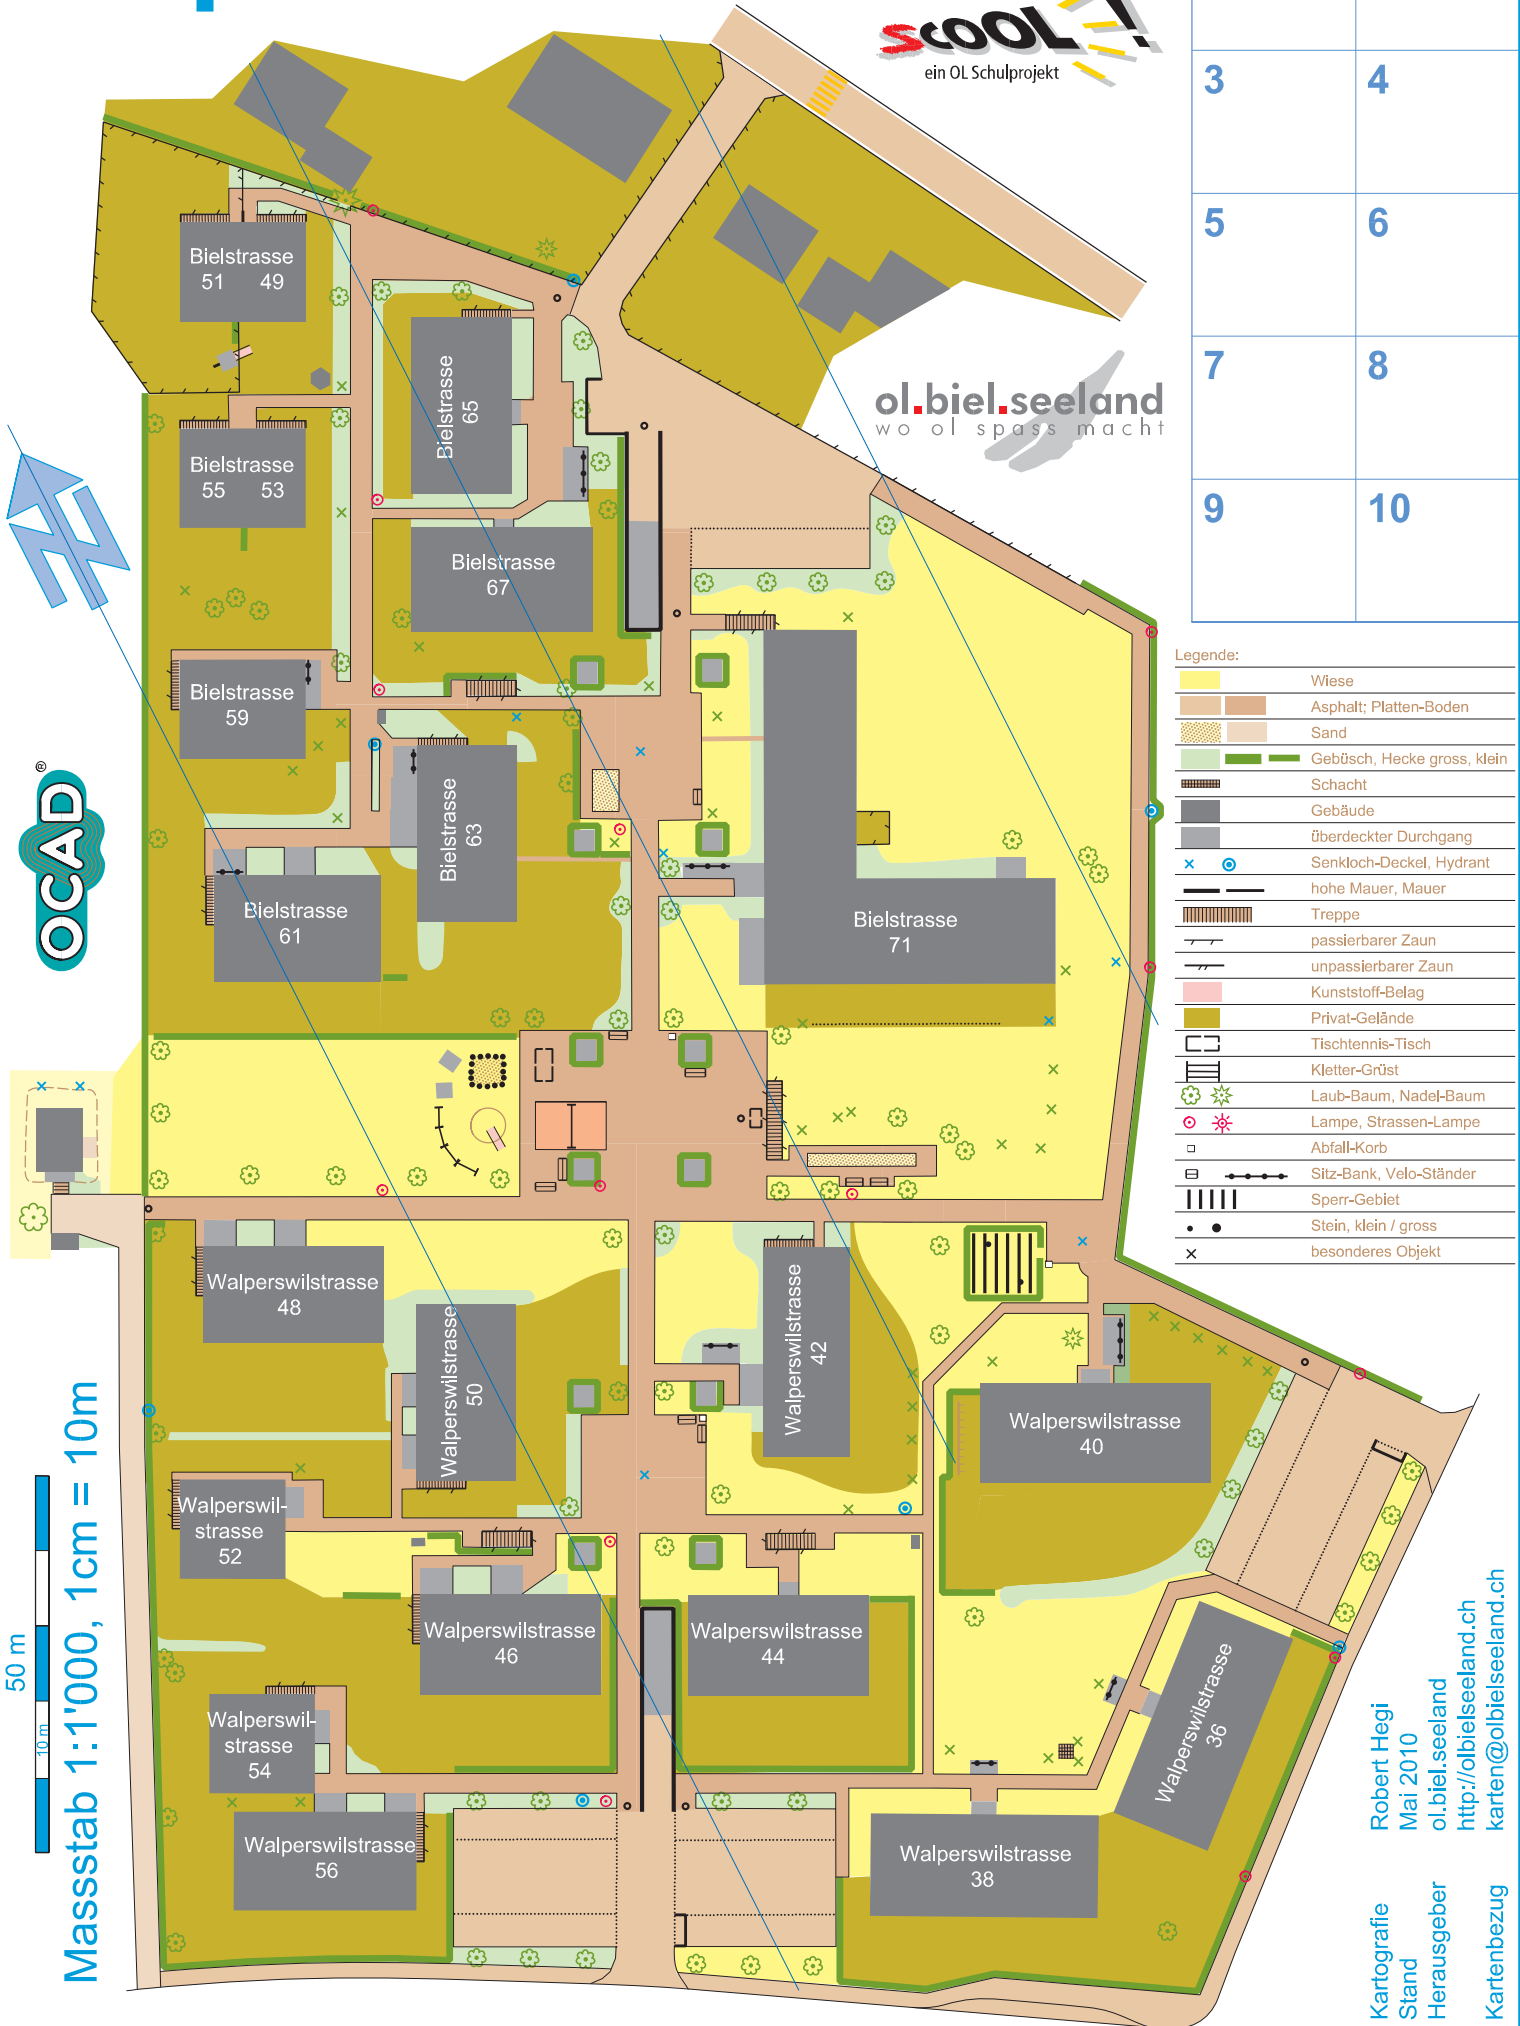

Walperswilmatte

ol.biel.seeland
wo ol spass macht

1	2
3	4
5	6
7	8
9	10

OCAD®

50 m

10 m

Masstab 1:1'000, 1cm = 10m

Legende:

	Wiese
	Asphalt; Platten-Boden
	Sand
	Gebüsch, Hecke gross, klein
	Schacht
	Gebäude
	überdeckter Durchgang
	Senkloch-Deckel, Hydrant
	hohe Mauer, Mauer
	Treppe
	passierbarer Zaun
	unpassierbarer Zaun
	Kunststoff-Belag
	Privat-Gelände
	Tischtennis-Tisch
	Kletter-Grüst
	Laub-Baum, Nadel-Baum
	Lampe, Strassen-Lampe
	Abfall-Korb
	Sitz-Bank, Velo-Ständer
	Sperr-Gebiet
	Stein, klein / gross
	besonderes Objekt