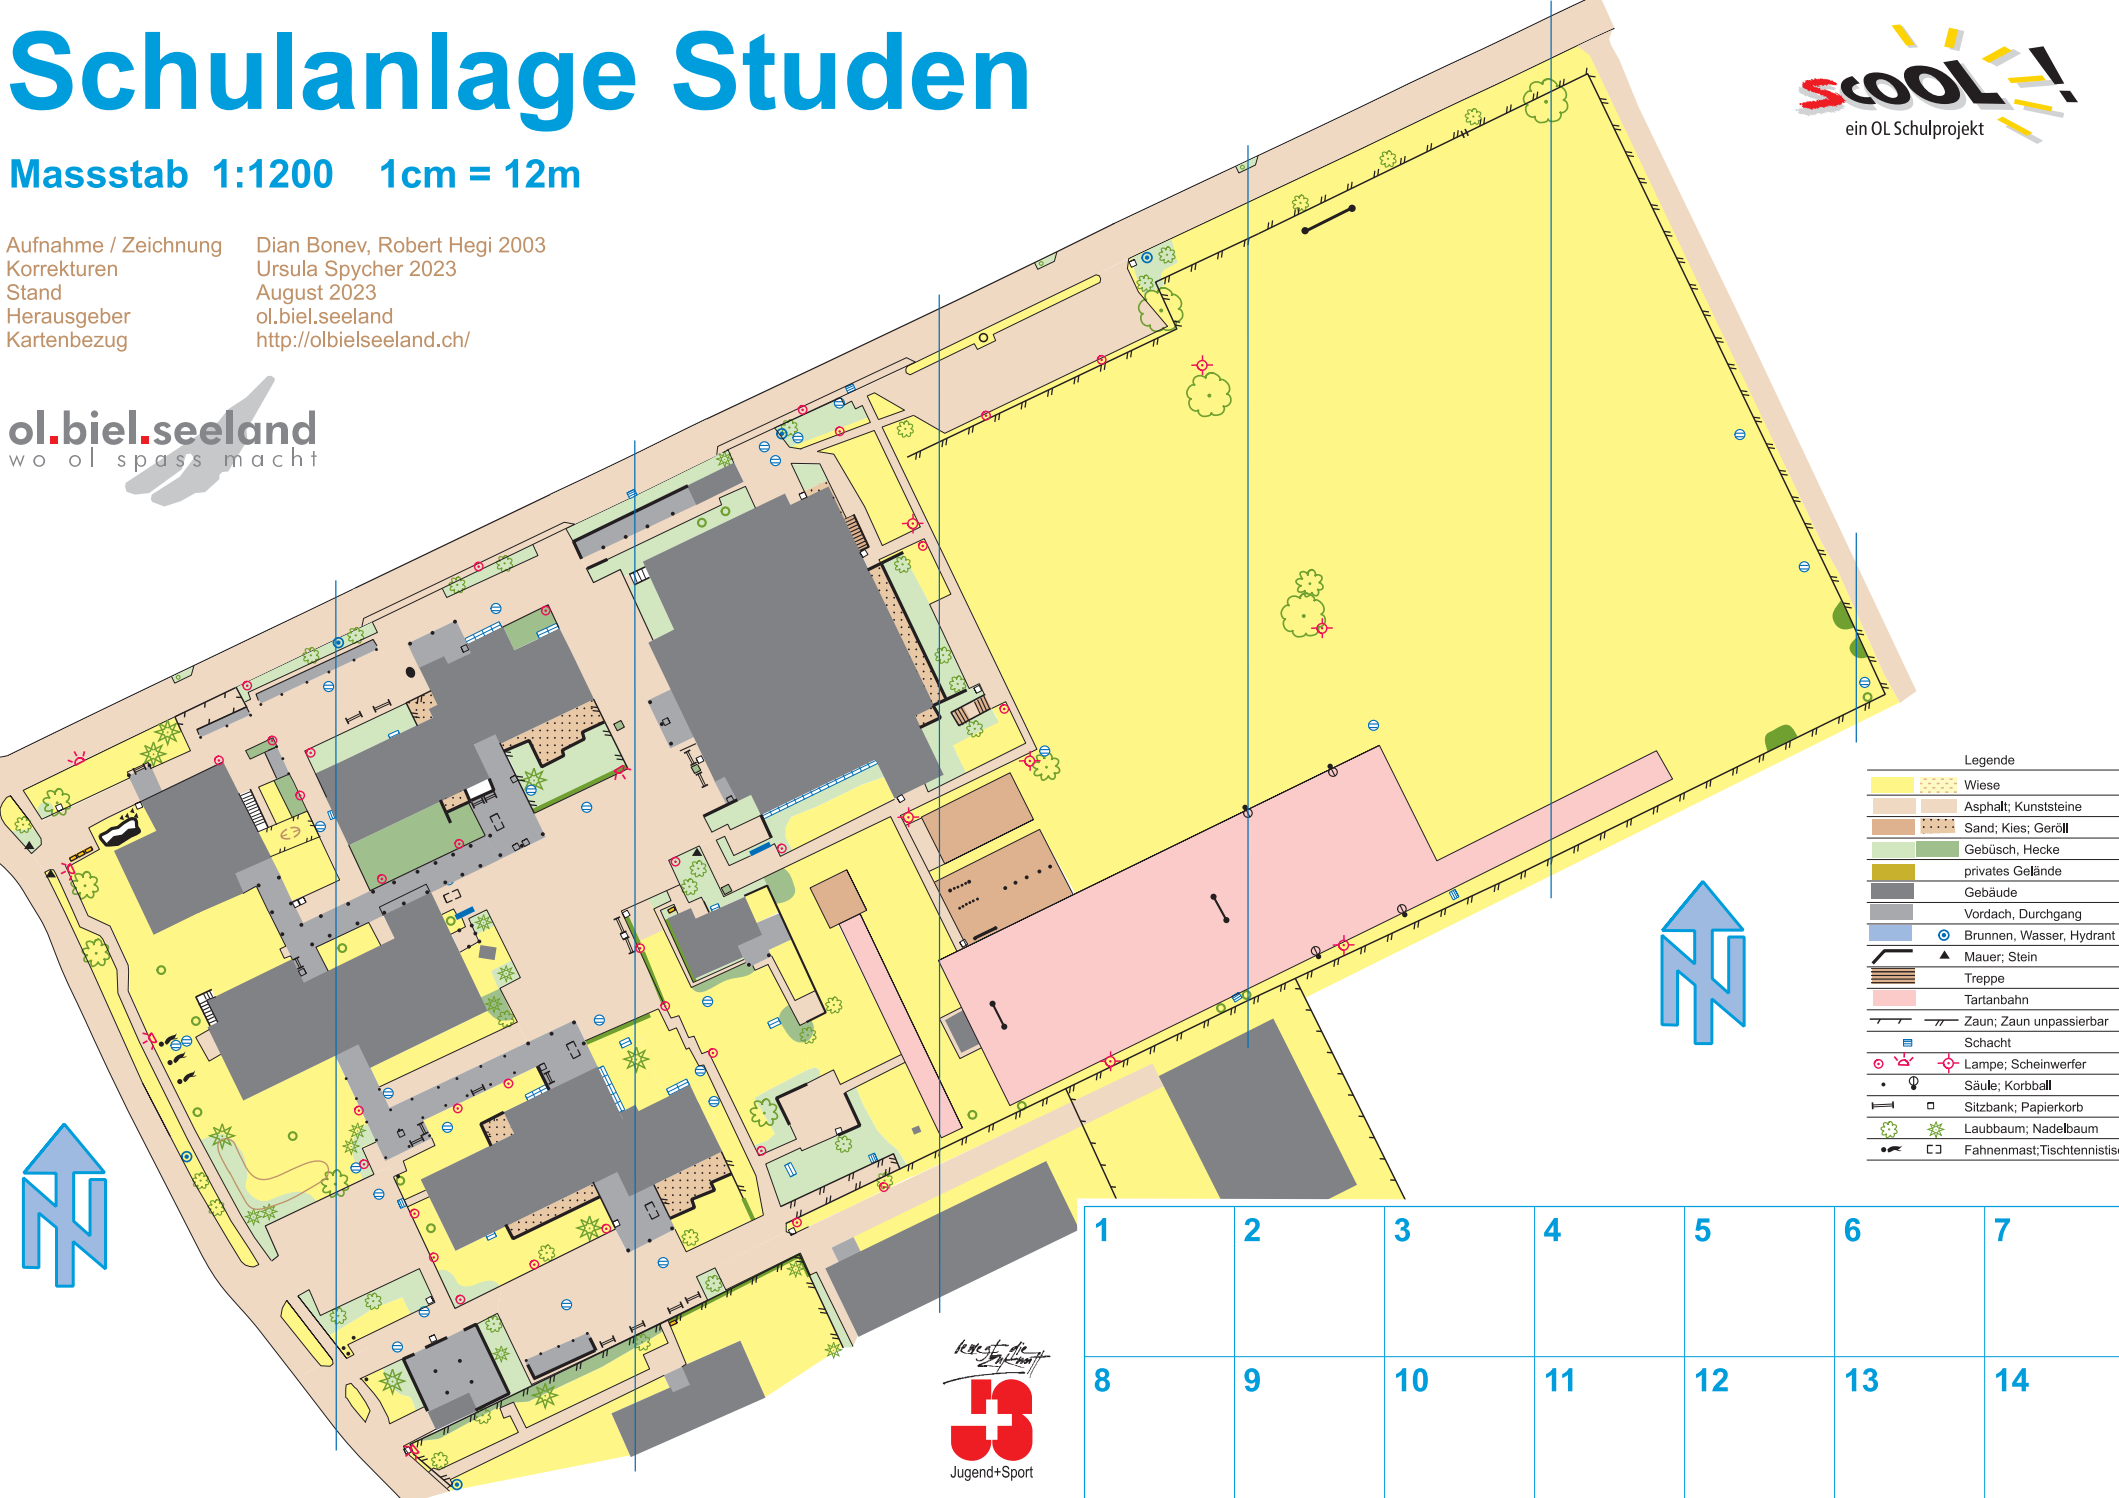

# Schulanlage Studen

Masstab 1:1200 1cm = 12m

Aufnahme / Zeichnung Dian Bonev, Robert Hegi 2003  
 Korrekturen Ursula Spycher 2023  
 Stand August 2023  
 Herausgeber ol.biel.seeland  
 Kartenbezug <http://olbielseeland.ch/>

- Legende
- Wiese
  - Asphalt; Kunststeine
  - Sand; Kies; Geröll
  - Gebüsch, Hecke
  - privates Gelände
  - Gebäude
  - Vordach; Durchgang
  - Brunnen, Wasser, Hydrant
  - Mauer; Stein
  - Treppe
  - Tartanbahn
  - Zaun; Zaun unpassierbar
  - Schacht
  - Lampe; Scheinwerfer
  - Säule; Korbball
  - Sitzbank; Papierkorb
  - Laubbaum; Nadelbaum
  - Fahnenmast; Tischtennistisch

1	2	3	4	5	6	7
8	9	10	11	12	13	14